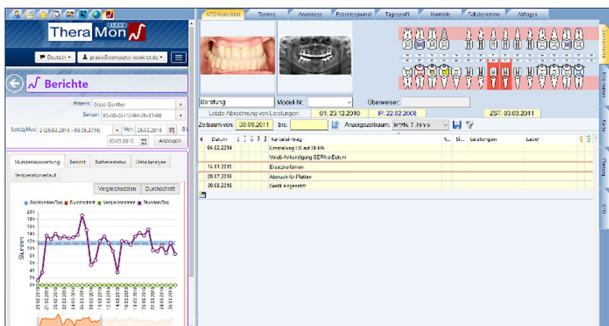

Therapieerfolg und Tragedisziplin

ivoris[®] connect net
&

Thera Mon[®] 

Jetzt einsteigen - Aktion sichern!

DentalSoftwarePower

Perfekte ivoris® - Integration

TheraMon® - optimale Tragezeiten

- ✓ Arbeiten im gewohnten Umfeld der **ivoris®** Praxissoftware
- ✓ Patientenübergabe direkt aus **ivoris®**
- ✓ Dokumentation der tatsächlichen Tragezeiten herausnehmbarer Spangen
- ✓ Microsensor ohne Kontakt zur Schleimhaut & ohne Strahlenbelastung
- ✓ grafische Darstellung der Tragedauer in Stunden pro Tag in 15minütiger Auflösung
- ✓ Microsensor motiviert zu erhöhter Tragezeit und reduziert Behandlungszeit